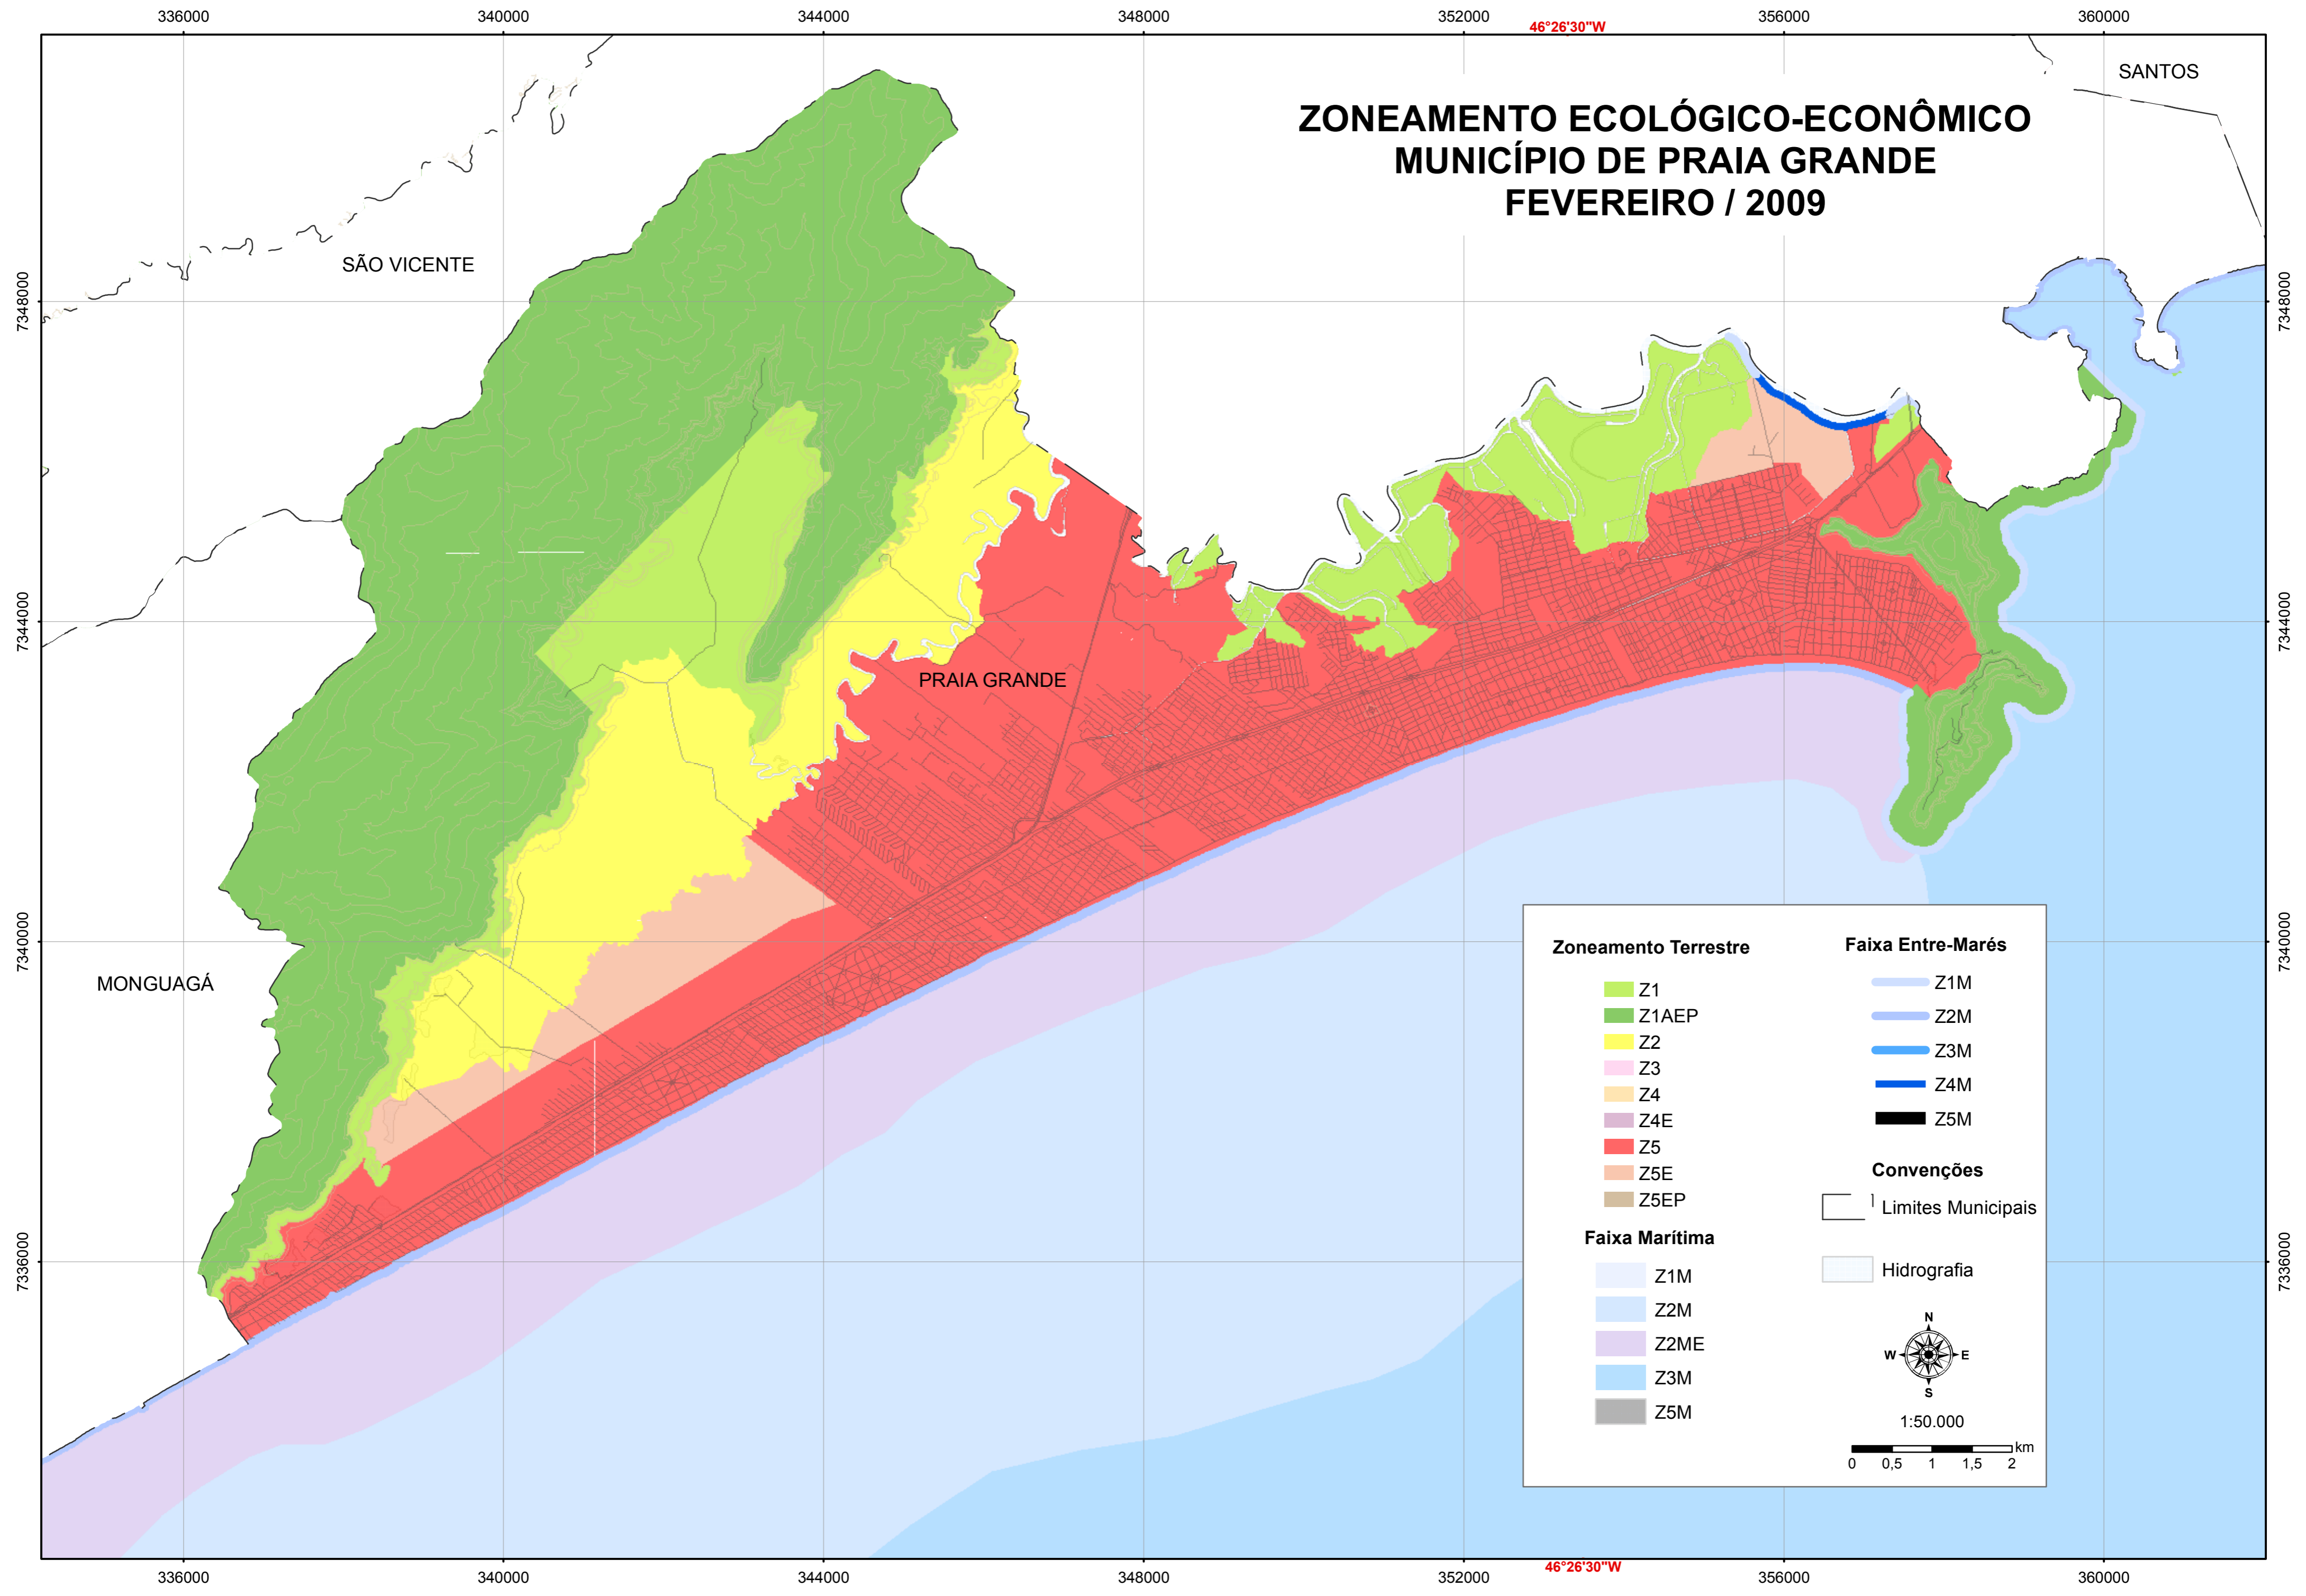

ZONEAMENTO ECOLÓGICO-ECONÔMICO MUNICÍPIO DE PRAIA GRANDE FEVEREIRO / 2009

Zoneamento Terrestre		Faixa Entre-Marés	
 Z1	 Z1AEP	 Z1M	 Z2M
 Z2	 Z3	 Z3M	 Z4M
 Z4	 Z4E	 Z5M	
 Z5	 Z5E	Convenções	
 Z5EP		 Limites Municipais	
Faixa Marítima		 Hidrografia	
 Z1M	 Z2M	<div style="text-align: center;"> <p>1:50.000</p> </div>	
 Z2ME	 Z3M		
 Z3M	 Z5M		
 Z5M			